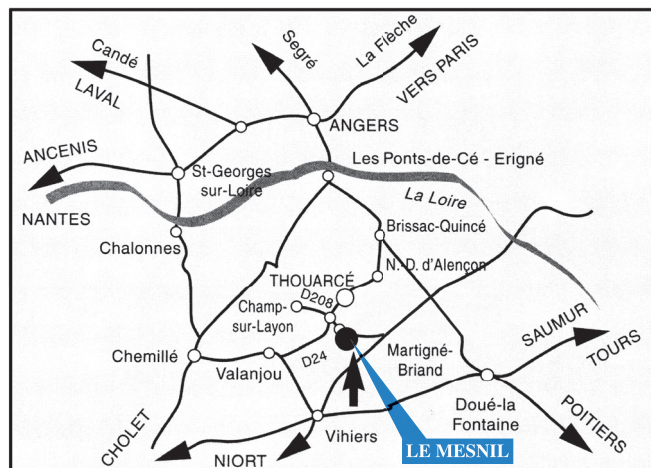

VOTRE CORRESPONDANCE

POUR VENIR À LA CAVE

- A Thouarcé :
- prendre la D24 en direction de Valanjou
- à 3 km environ sur la gauche :
- prendre la D208 en direction de Martigné-Mâchelles, ensuite premier village sur la droite

**LIVRAISON - EXPÉDITION FRANCE
TOUTE L'ANNÉE**

**GÎTE 6 PERSONNES ET
ACCUEIL CAMPING-CAR**

VENTE À LA CAVE

du Lundi au Samedi de 8h à 12h et de 14h à 19h
le Dimanche de 9h à 12h **SEULEMENT SUR RENDEZ-VOUS**

**Il est préférable d'annoncer votre visite
si vous souhaitez venir à la cave.**

SALONS - Année 2026 :

Jaunay Clan (86) : les 14 et 15 Mars 2026
Tours Vitiloire (37) : les 30 et 31 Mai 2026
St Gilles Croix de Vie (85) : Toussaint 2026
Poitiers (86) : les 14 et 15 Nov. 2026

L'abus d'alcool est dangereux pour la santé, à consommer avec modération.

VINS DU VAL DE LOIRE ANJOU

VIGNOBLE DE L'ARCISON

REULIER Romain
Vigneron

N° 333, Chemin du Mesnil
«Le Mesnil» - THOUARCÉ
49380 BELLEVIGNE EN LAYON